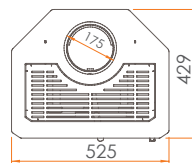

Nota:
Medidas en mm.

VISTA FRONTAL

VISTA LATERAL

VISTA POSTERIOR

VISTA SUPERIOR

LÍNEA ARESTA	POTENCIA	RANGO	MEDIDAS	PESO
A380 (101010102)	7.300 Kcal/h.	40 - 120 m ² .	44x81x60 cms.	72 kgs.