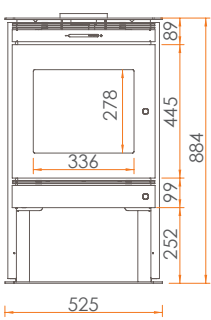

Nota:
Medidas en mm.

VISTA FRONTAL

VISTA LATERAL

VISTA POSTERIOR

VISTA SUPERIOR

LÍNEA ARESTA	POTENCIA	RANGO	MEDIDAS	PESO
A380 (101010102)	7.300 Kcal/h.	40 - 120 m ² .	44x81x60 cms.	72 kgs.