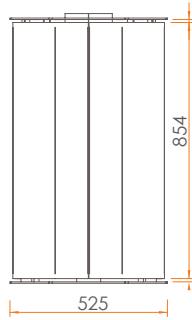

Nota:
Medidas en mm.

VISTA FRONTAL

VISTA LATERAL

VISTA POSTERIOR

VISTA SUPERIOR

LÍNEA ARESTA	POTENCIA	RANGO	MEDIDAS	PESO
A380 (101010102)	7.300 Kcal/h.	40 - 120 m ² .	44x81x60 cms.	72 kgs.