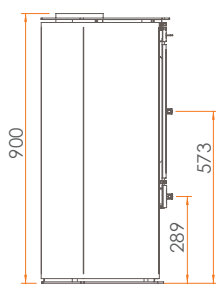

Nota:
Medidas en mm.

VISTA FRONTAL

VISTA LATERAL

VISTA POSTERIOR

VISTA SUPERIOR

LÍNEA ARESTA	POTENCIA	RANGO	MEDIDAS	PESO
A380 (101010102)	7.300 Kcal/h.	40 - 120 m ² .	44x81x60 cms.	72 kgs.