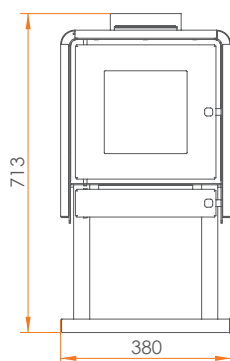

VISTA LATERAL

VISTA FRONTAL

VISTA SUPERIOR

LINEA MULTIBOSCA	POTENCIA	RANGO	MEDIDAS	PESO
M350 (101010055)	6448,8 Kcal/h.	30 - 130 m ² .	38x71,3x49,5 cms.	60,7 kgs.