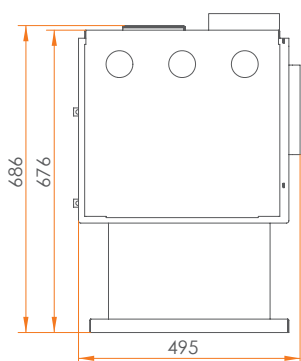

VISTA LATERAL

VISTA FRONTAL

VISTA SUPERIOR

LINEA MULTIBOSCA	POTENCIA	RANGO	MEDIDAS	PESO
M350 (101010055)	6448,8 Kcal/h.	30 - 130 m ² .	38x71,3x49,5 cms.	60,7 kgs.