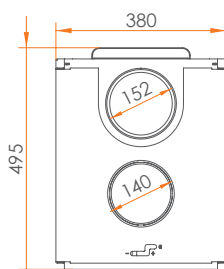

VISTA LATERAL

VISTA FRONTAL

VISTA SUPERIOR

LINEA MULTIBOSCA	POTENCIA	RANGO	MEDIDAS	PESO
M350 (101010055)	6448,8 Kcal/h.	30 - 130 m ² .	38x71,3x49,5 cms.	60,7 kgs.